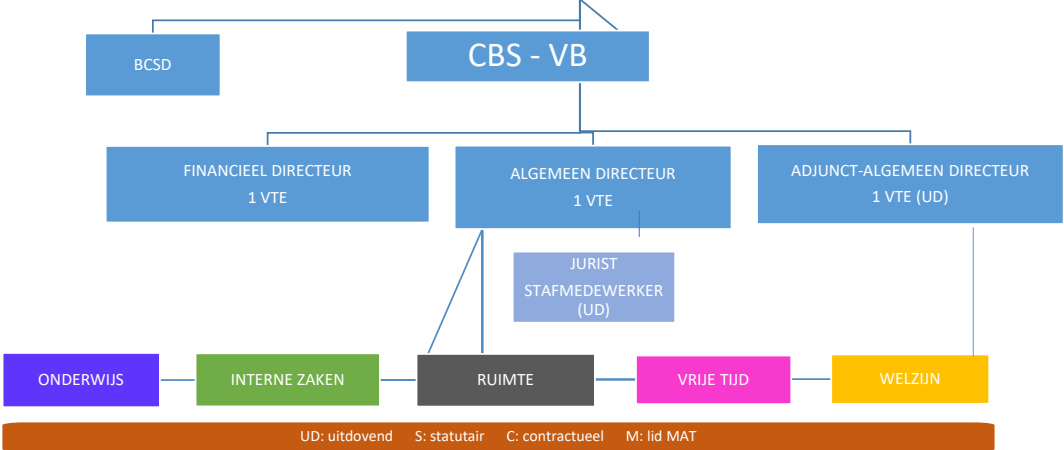

GEMEENTERAAD - RAAD VOOR MAATSCHAPPELIJK WELZIEN

FINANCIEN

ALGEMEEN DIRECTEUR

FINANCIËEL DIRECTEUR

1 FINANCIËEL EXPERT A5A-A5B S (M)

1 BOEKHOUDER B4-B5 C

1 HOOFDBOEKHOUDER B4-B5 S

1 DESKUNDIGE B1-B3 S uitdovend naar C