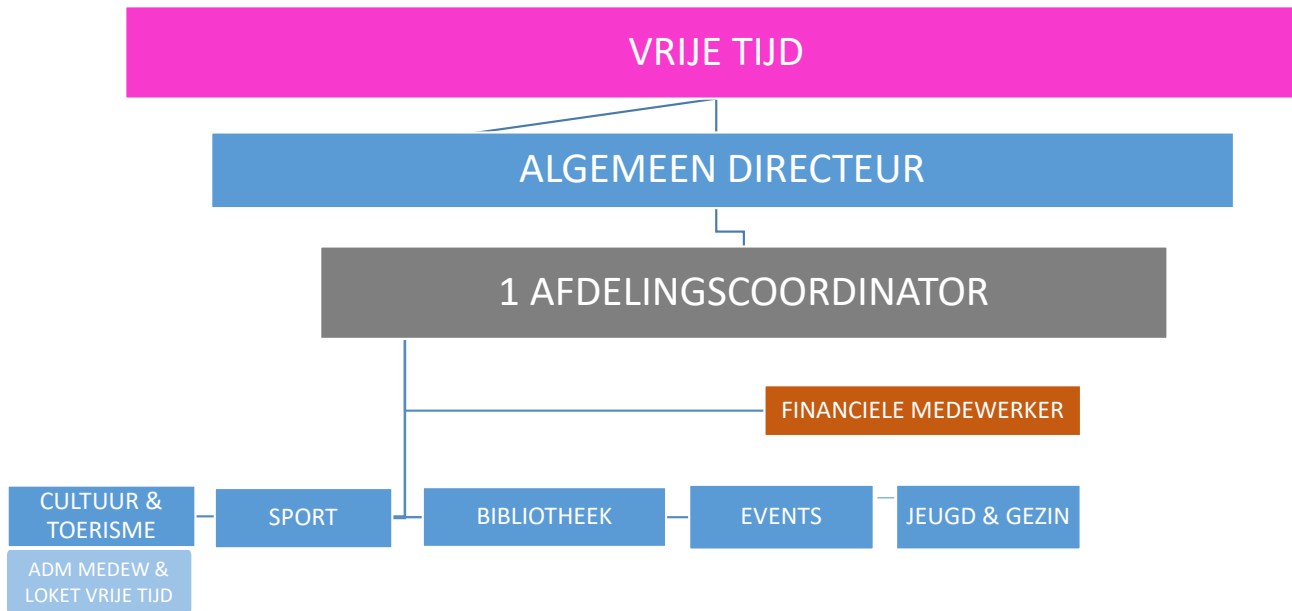

1 DESKUNDIGE C4-C5 MILIEU S

1 DESKUNDIGE B1-B3 DUURZAAMHEID S

2 TECH. ASS. D1-D3 S
8,5 TECH. ASS. D1-D3 C

OPENBAAR DOMEIN

ALGEMEEN DIRECTEUR

1 AFDELINGSCOORDINATOR A4a-A4b

1 DESKUNDIGE TECH. DIENST B4-B5 S

1 DESKUNDIGE TECH. DIENST B4-B5 C

RAAD VOOR MAATSCHAPPELIJK WELZIEN

WELZIJN

ALGEMEEN DIRECTEUR

AFDELINGS COORDINATOR A 4a-A4b S

1 HOOFDCOORDINATOR B4-B5

1 COORDINATOR B1-B3 S

1 COORDINATOR B1-B3 C

0,5 MAATSCH. ASS. B1-B3 C