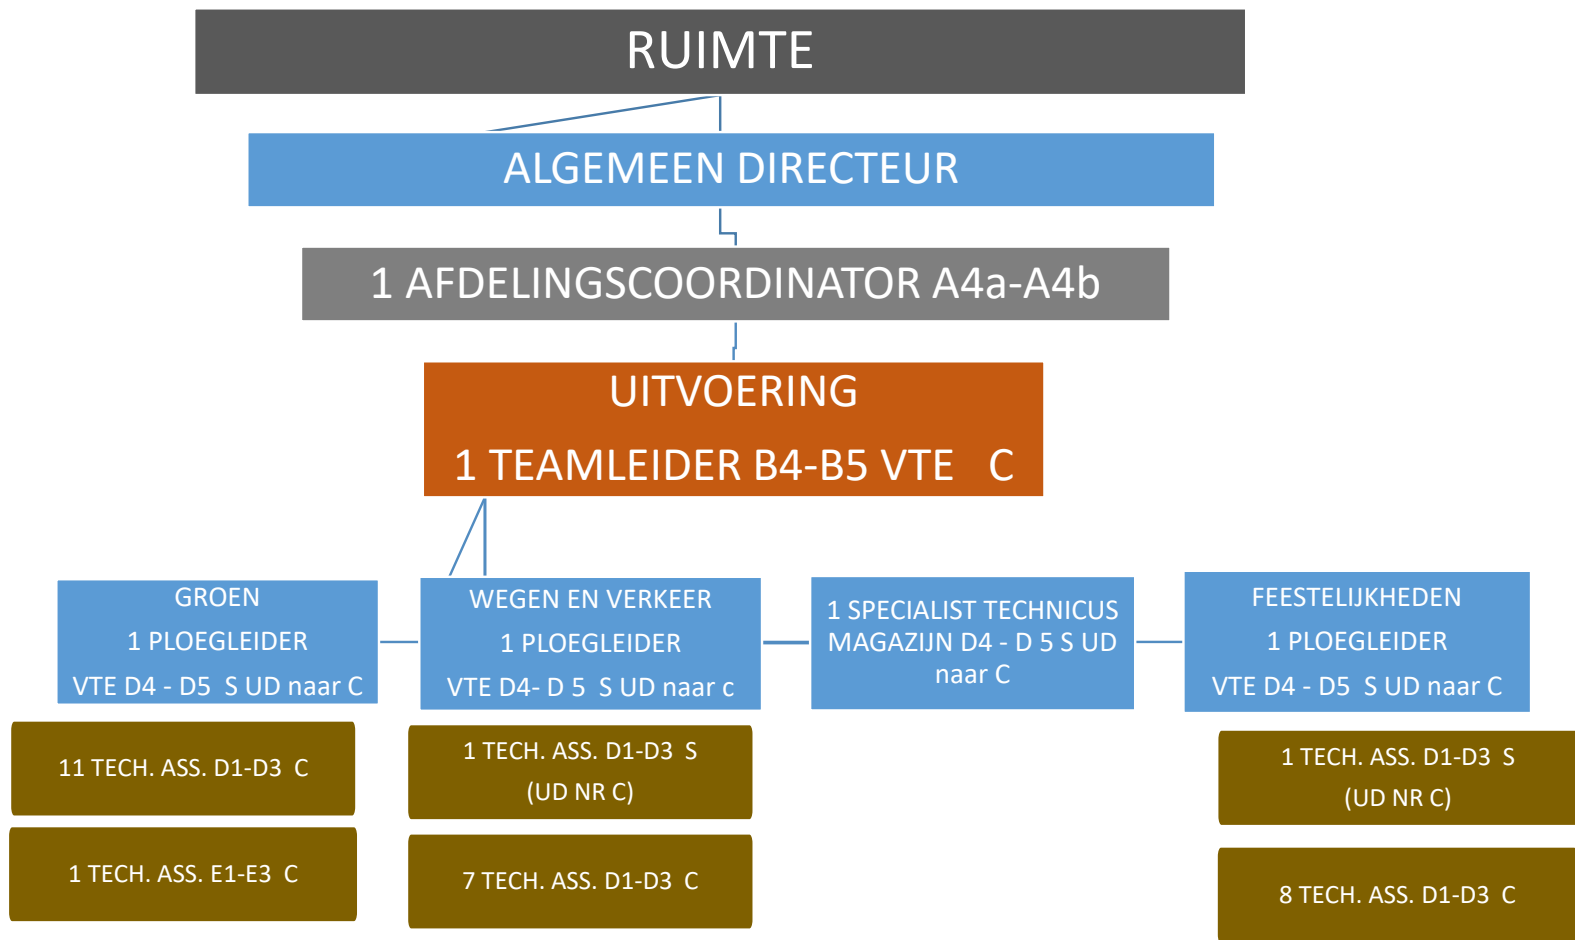

ALGEMEEN DIRECTEUR

1 AFDELINGSCOORDINATOR A4a-A4b S (M)

ADMINISTRATIEVE ONDERSTEUNING
1 MEDEWERKER C4-C5 C
1 MEDEWERKER C1-C3 C

1 TEAMLEIDER A1-A3 S (UD NR C)

4 DESKUNDIGEN STEDENBOUW B1-B3 C

2 MEDEWERKERS C1-C3 (UD) S+C

1 DESKUNDIGE C4-C5 MILIEU S

1 DESKUNDIGE B1-B3 DUURZAAMHEID S

2 TECH. ASS. D1-D3 S
8,5 TECH. ASS. D1-D3 C

OPENBAAR DOMEIN

ALGEMEEN DIRECTEUR

1 AFDELINGSCOORDINATOR A4a-A4b

1 DESKUNDIGE TECH. DIENST B4-B5 S

1 DESKUNDIGE TECH. DIENST B4-B5 C

RAAD VOOR MAATSCHAPPELIJK WELZIEN

WELZIJN

ALGEMEEN DIRECTEUR

AFDELINGS COORDINATOR A 4a-A4b S

1 HOOFDCOORDINATOR B4-B5

1 COORDINATOR B1-B3 S

1 COORDINATOR B1-B3 C

0,5 MAATSCH. ASS. B1-B3 C