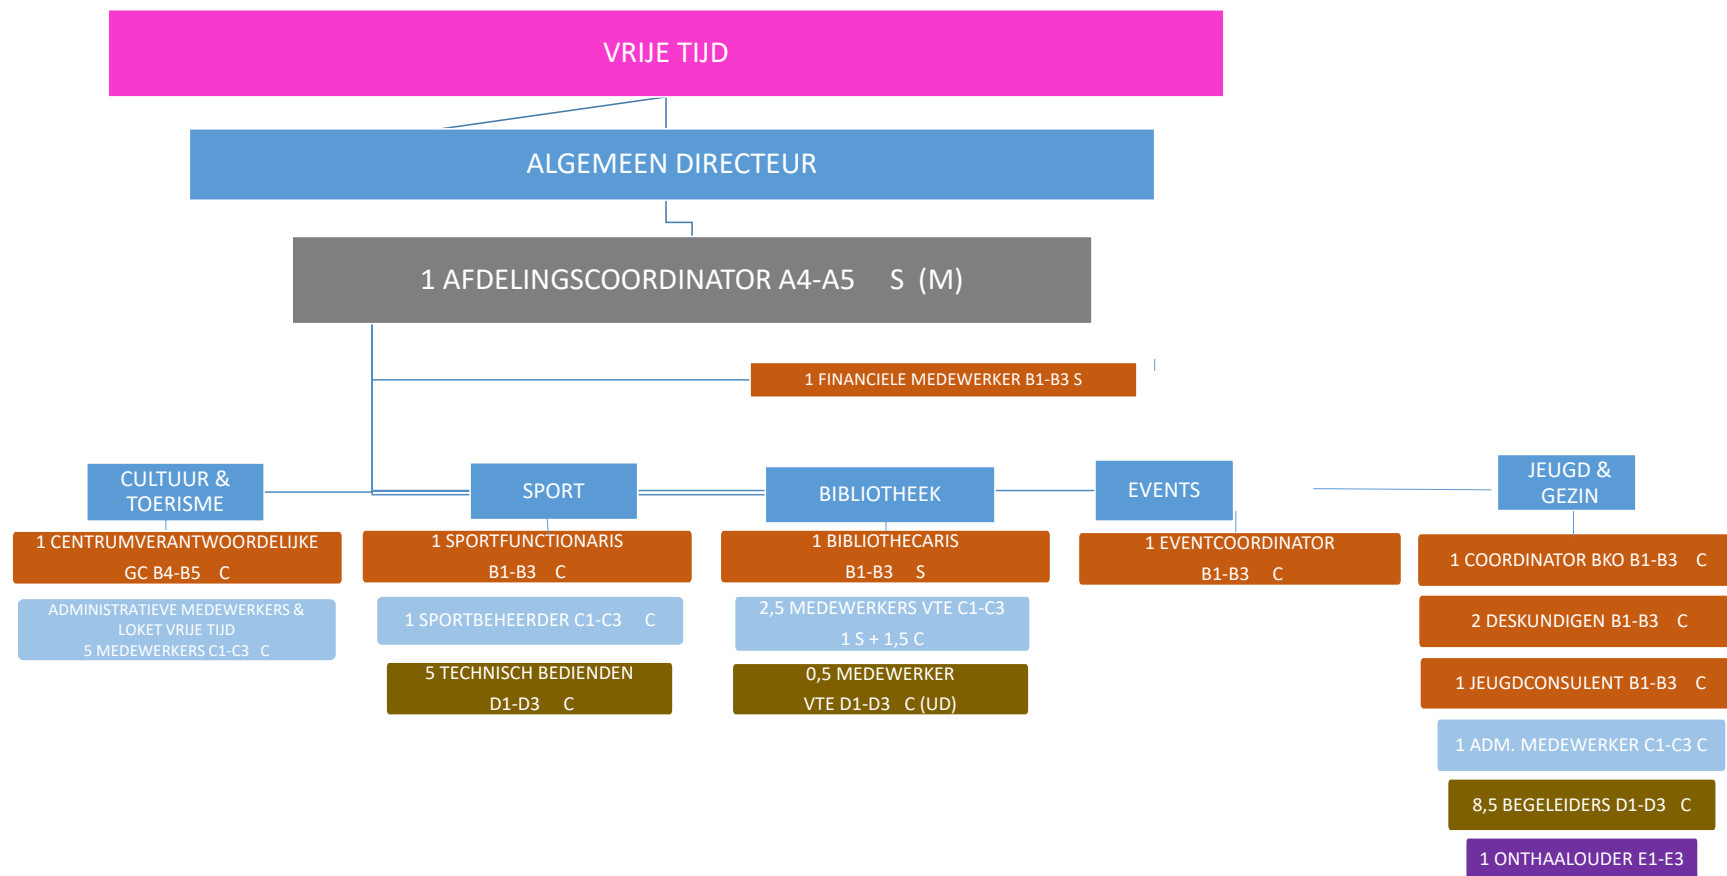

ALGEMEEN DIRECTEUR

1 AFDELINGSCOORDINATOR A4a-A4b S (M)

ADMINISTRATIEVE ONDERSTEUNING
1 MEDEWERKER C4-C5 C
1 MEDEWERKER C1-C3 C

1 TEAMLEIDER A1-A3 S (UD NR C)

4 DESKUNDIGEN STEDENBOUW B1-B3 C

2 MEDEWERKERS C1-C3 (UD) S+C

1 DESKUNDIGE C4-C5 MILIEU S

1 DESKUNDIGE B1-B3 DUURZAAMHEID S

2 TECH. ASS. D1-D3 S
8,5 TECH. ASS. D1-D3 C

OPENBAAR DOMEIN

ALGEMEEN DIRECTEUR

1 AFDELINGSCOORDINATOR A4a-A4b

1 DESKUNDIGE TECH. DIENST B4-B5 S

1 DESKUNDIGE TECH. DIENST B4-B5 C

RAAD VOOR MAATSCHAPPELIJK WELZIEN

WELZIJN

ALGEMEEN DIRECTEUR

AFDELINGS COORDINATOR A 4a-A4b S

1 HOOFDCOORDINATOR B4-B5

1 COORDINATOR B1-B3 S

1 COORDINATOR B1-B3 C

0,5 MAATSCH. ASS. B1-B3 C